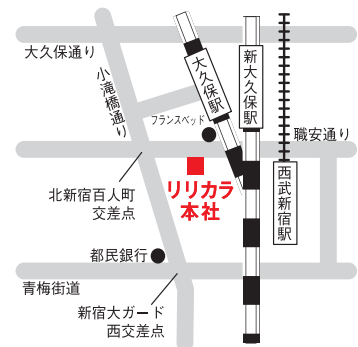

2011.2.25 (FRI) 9:30~18:00

【会場】 リリカラ株式会社 本社
東京都新宿区西新宿 7-5-20

【新商品展示】 東京ショールーム (本社2F)
(随時、新商品説明・サンプル選定)

【新商品説明会】 3F 第1会議室
第1回 10:30~11:40
第2回 14:30~15:40

- JR 総武線大久保駅南口より徒歩3分
- 西武新宿駅北口より徒歩3分
- JR 山手線新大久保駅より徒歩8分